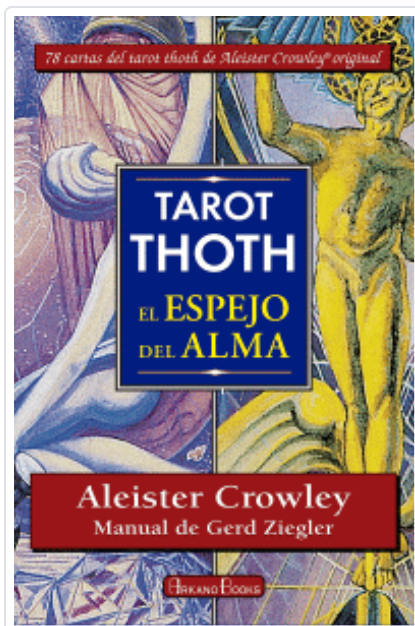

TAROT THOTH EL ESPEJO DEL ALMA

CROWLEY, ALEISTER / ZIEGLER, GERD

SINOPSIS

EL TAROT THOTH DE ALEISTER CROWLEY Al igual que empleamos un espejo para observar nuestra apariencia externa, las cartas del tarot se emplean para reflejar nuestro ser interno. Esta obra te ayudará a realizar este viaje de autodescubrimiento y de conocimiento interior. Tarot, el espejo del alma está diseñado para que cualquier persona sin conocimientos previos pueda emplear por sí misma el tarot. Enseña a utilizar las cartas, a interpretar sus imágenes y símbolos y a conectar con la sabiduría interior que todos poseemos, actuando como guía ante las situaciones cotidianas o cuando hay que tomar decisiones difíciles. Esta obra trabaja con las imágenes del tarot Thoth, dibujado por la egiptóloga Frieda Harris bajo la tutela de Aleister Crowley. Ello se debe a que este tarot estimula magníficamente la intuición del practicante en virtud a que reúne una amplia gama de símbolos de diversas escuelas de sabiduría, relacionándolos además con la astrología, la numerología y la visualización. Tarot, el espejo del alma está especialmente diseñado para: Expandir y entrenar tu intuición Comprender dónde estás y a dónde te diriges Conectar con tu guía interno y descubrir tu destino Orientarte en cualquier decisión Clarificar tus relaciones afectivas Meditar y realizar un proceso de autoconocimiento ...