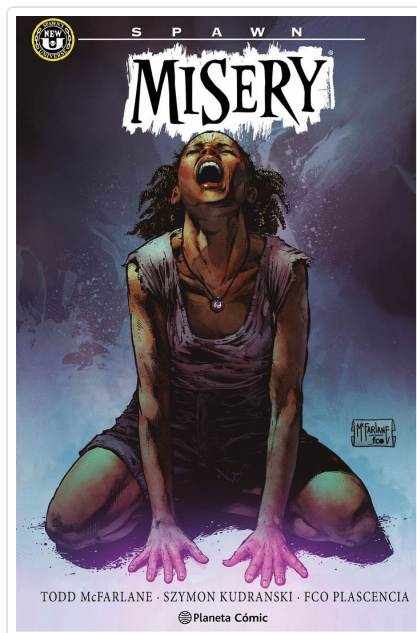

SPAWN: MISERY

MCFARLANE, TODD

SINOPSIS

Una serie mítica de superhéroes de Todd McFarlane. ¡LA LUZ QUE LLEVA CONSIGO!

Hija de Wanda Fitzgerald, ex-esposa de Al Simmons (SPAWN), Cyan se embarca en un viaje de autodescubrimiento, debatiéndose con sus habilidades que a menudo la dejan sintiéndose aislada. Desesperada por conseguir una apariencia de normalidad, se enfrenta a una dura realidad en la que el caos amenaza a sus seres queridos.

Cuando el lastre de sus poderes pasa a ser insoportable, y sus seres queridos corren peligro, está dispuesta a enfrentarse a la confusión que ha definido su existencia. Está preparada para canalizar su furia en un intento por hacerse con el control y con su identidad.

TODD McFARLANE, en 1992, creó SPAWN, el cómic independiente de mayor éxito de la historia. Por el camino nos ha presentado a muchos personajes, incluida la poderosa CYAN FITZGERALD.

Este volumen recopila los 4 capítulos de MISERY con contenido extra exclusivo. Escrita por el legendario Todd McFarlane y con increíbles ilustraciones de Szymon Kudranski....