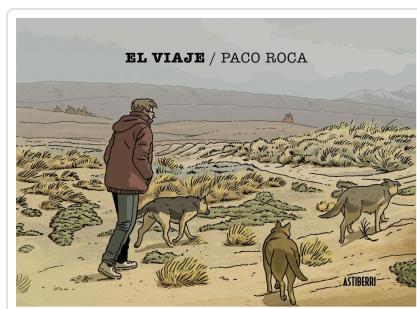

## VIAJE, EL

### SINOPSIS

¿Por qué son tan importantes las relaciones de pareja? ¿Qué buscamos en ellas? ¿Son posibles a largo plazo en nuestro mundo actual? Fran piensa en todo esto varado en un pequeño pueblo de la Patagonia argentina tras ser cancelado su vuelo de regreso a casa. Después de casi veinte años de convivencia, su identidad la definía una unión familiar que se ha roto de forma irreversible. En ese solitario lugar, Fran intentará crear un relato de su pasado que le permita mirar hacia delante.

Paco Roca continúa con su proceso de indagación en la memoria después de las diversas aproximaciones que ha realizado en obras como 'El Faro', 'Arrugas', 'El invierno del dibujante', 'Los surcos del azar', 'La casa', 'Regreso al Edén' o 'El abismo del olvido', y que, en el caso de 'El viaje', recrea un intenso y delicado retrato de la memoria de la pareja, a partir de aspectos de su propia experiencia y de las de otras vidas cercanas a él.

Después del proceso de escritura del guion, con el fin de dotarle de un entorno de verismo a la trama, el autor valenciano, que meses antes había estado en Buenos Aires, decidió irse a tierras patagónicas, donde ubica la historia para documentarse: “Lo que antes era una cuestión meramente circunstancial, una historia que podía transcurrir allí como en otro lugar rural de difícil acceso, tras ese viaje a la Patagonia argentina se acabó convirtiendo en todo un personaje principal más”, confiesa Paco Roca.