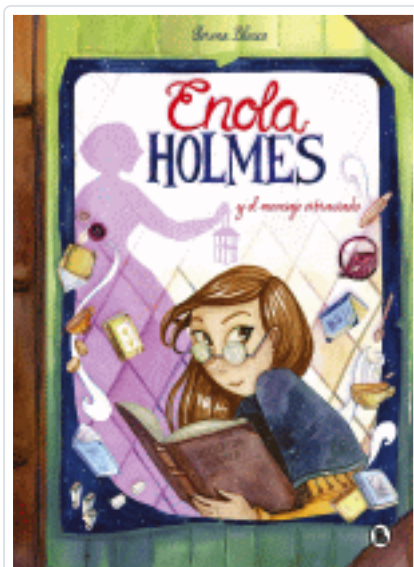

ENOLA HOLMES Y EL MENSAJE EXTRAVIADO (NOVELA GRAFICA 5)

SPRINGER, NANCY / BLASCO, SERENA

SINOPSIS

Una nueva aventura de Enola Holmes, la hermana pequeña del célebre detective Sherlock Holmes. Londres, junio de 1889. ¡Han secuestrado a la casera de Enola Holmes! Un día, al volver a casa, Enola descubre que alguien ha puesto su nuevo hogar patas arriba y ha raptado a la señora Tupper, su querida casera. Inmediatamente se lanzará a su búsqueda y averiguará que la desaparición está relacionada con un enigmático mensaje bordado en la cinta de un cancan de la propia señora Tupper. Su investigación implacable la llevará hasta la archiconocida Florence Nightingale, enfermera británica que ha dedicado su vida a cuidar enfermos, especialmente durante la guerra de Crimea, treinta años atrás. La gran dama podría estar detrás del mensaje en clave, que de ser desvelado provocaría un escándalo mayúsculo... +Conseguirá Enola resolver este misterio? ¡No te pierdas la intrépida historia detrás de la película! ½Enola es fuerte, capaz e inteligente... Transmite un mensaje importante, el de que puedes hacer lo que quieras si te lo propones.+ Millie Bobby Brown ...

Editorial	BRUGUERA
Materia	COMIC INFANTIL
Colección	SIN COLECCION
EAN	9788402423009
Status	Disponible
Páginas	80
Tamaño	212x0x15 mm.
Peso	1
Precio (Imp. inc.)	16,95€
Idioma	Español
Fecha de lanzamiento	05/03/2021